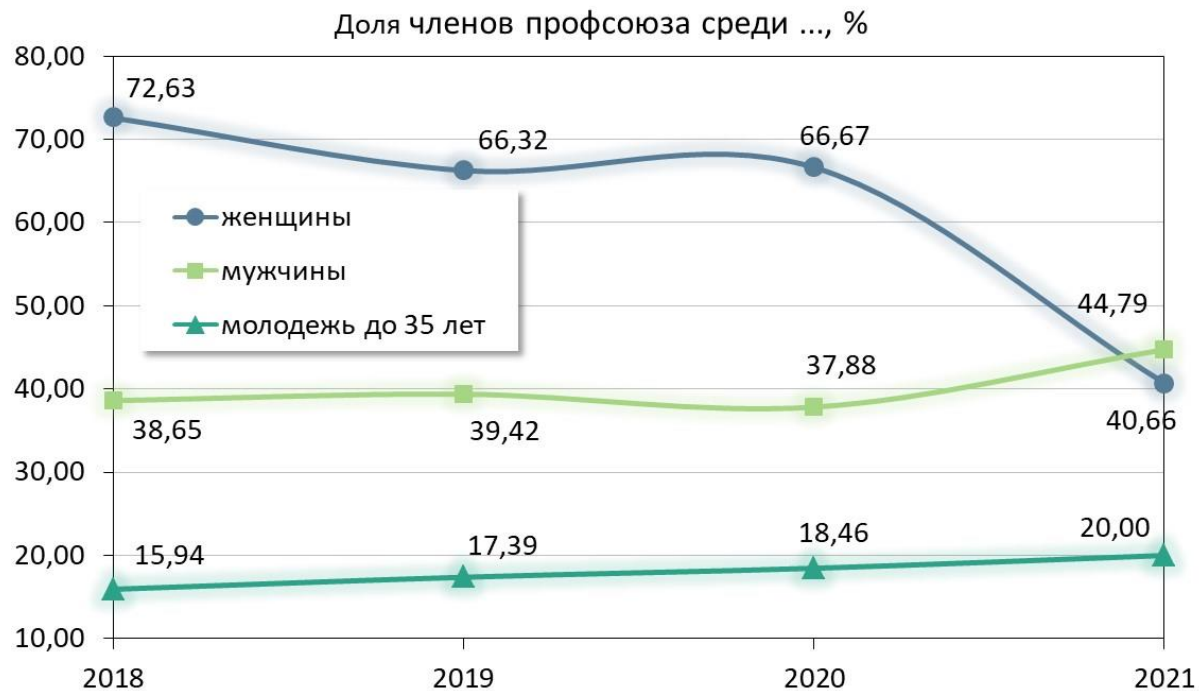

Статистика

Статистика

Смета расходов

2 107 984 руб

Оргсектор и техника безопасности

- Проведено 15 заседаний профкома.
- Специальная оценка условий труда – договор заключен, ведется подготовка документации на проведение СОУТ, приезжал эксперт для обследования рабочих мест в институте.
- В апреле-мае ОПК МГУ и отдел ОТ МГУ проводили конкурс между подразделениями МГУ «Зеленая Зона». Институт принял участие в этом конкурсе. Работа отмечена Почетной грамотой и памятным подарком. Выражаем благодарность Кино-фото лаборатории за помощь в оформлении конкурсной работы.