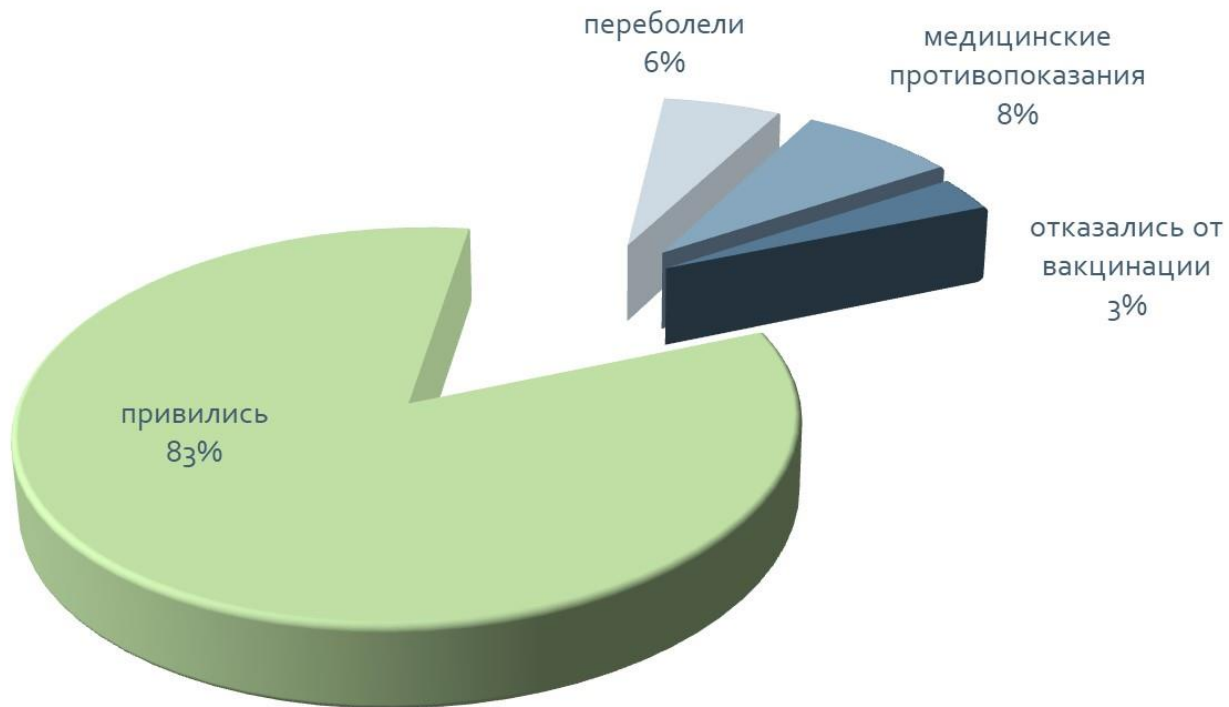

Статистика

Статистика

Смета расходов

2 107 984 руб

Оргсектор и техника безопасности

- Проведено 15 заседаний профкома.
- Специальная оценка условий труда – договор заключен, ведется подготовка документации на проведение СОУТ, приезжал эксперт для обследования рабочих мест в институте.
- В апреле-мае ОПК МГУ и отдел ОТ МГУ проводили конкурс между подразделениями МГУ «Зеленая Зона». Институт принял участие в этом конкурсе. Работа отмечена Почетной грамотой и памятным подарком. Выражаем благодарность Кино-фото лаборатории за помощь в оформлении конкурсной работы.

Оргсектор и техника безопасности

Грипп, COVID-19

- Медосмотр сотрудников в этом году не проводился .
- В студенческой поликлинике организована вакцинация от гриппа и от COVID-19 .
- Сотрудники лаб. 108 организовали вакцинацию на дому и регулярную доставку продуктов для своего коллеги.
- В МГУ работает штаб по выявлению заболевших COVID-19 сотрудников. Из штаба приходит сведения в Институт, и мы должны в течении суток подтвердить информацию о заболевшем и контактировавших с ним сотрудниках. По-прежнему надо подавать всем сотрудникам сведения (ксерокопии) о вакцинации, ревакцинации, медицинских отводах.

Оргсектор и техника безопасности

COVID-19

Материальная помощь

418 000 руб

- Рассмотрено 21 заявление. Получило материальную помощь 45 человек.
- В связи с тяжелым материальным положением – 31 чел
- В связи со смертью родственников – 4 чел
- Премирование сотрудников – 10 чел