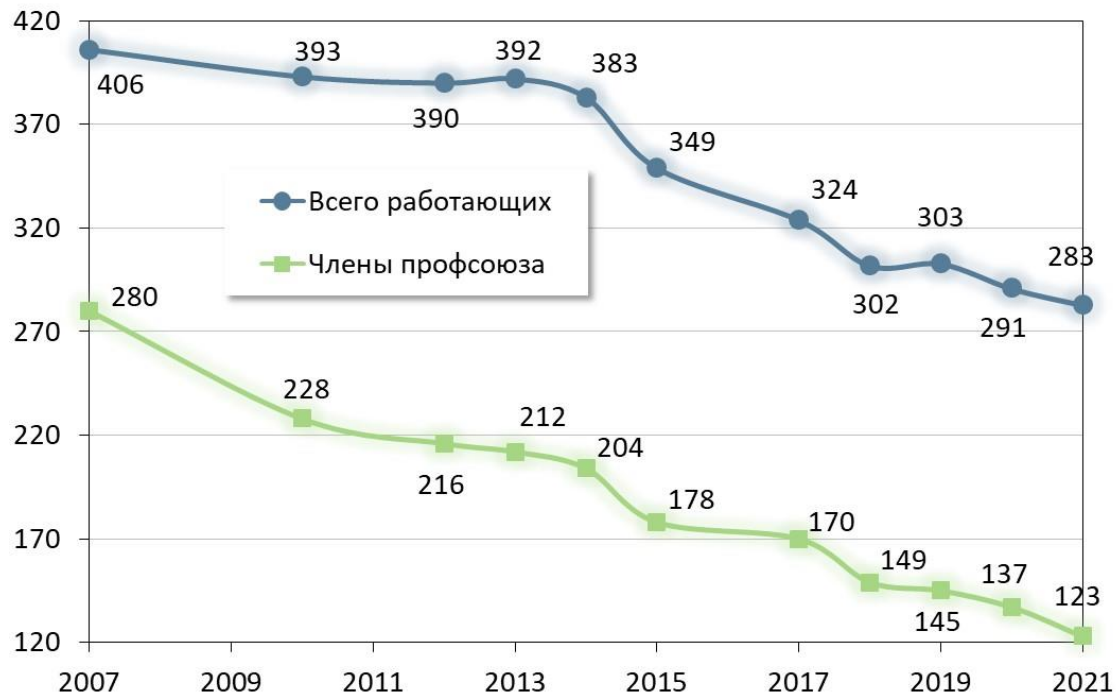

Статистика

Статистика

Смета расходов

2 107 984 руб

Оргсектор и техника безопасности

- Проведено 15 заседаний профкома.
- Специальная оценка условий труда – договор заключен, ведется подготовка документации на проведение СОУТ, приезжал эксперт для обследования рабочих мест в институте.
- В апреле-мае ОПК МГУ и отдел ОТ МГУ проводили конкурс между подразделениями МГУ «Зеленая Зона». Институт принял участие в этом конкурсе. Работа отмечена Почетной грамотой и памятным подарком. Выражаем благодарность Кино-фото лаборатории за помощь в оформлении конкурсной работы.