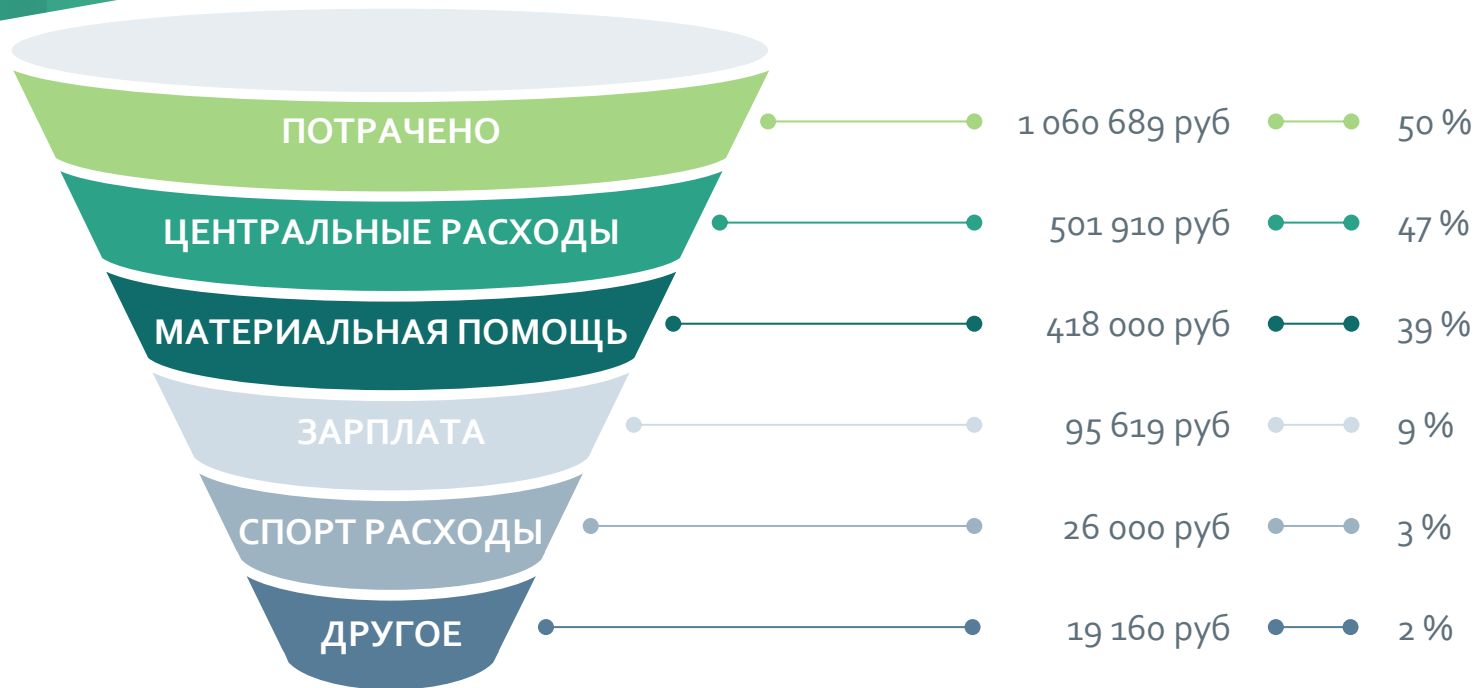

Статистика

Статистика

Смета расходов

2 107 984 руб

Оргсектор и техника безопасности

- Проведено 15 заседаний профкома.
- Специальная оценка условий труда – договор заключен, ведется подготовка документации на проведение СОУТ, приезжал эксперт для обследования рабочих мест в институте.
- В апреле-мае ОПК МГУ и отдел ОТ МГУ проводили конкурс между подразделениями МГУ «Зеленая Зона». Институт принял участие в этом конкурсе. Работа отмечена Почетной грамотой и памятным подарком. Выражаем благодарность Кино-фото лаборатории за помощь в оформлении конкурсной работы.